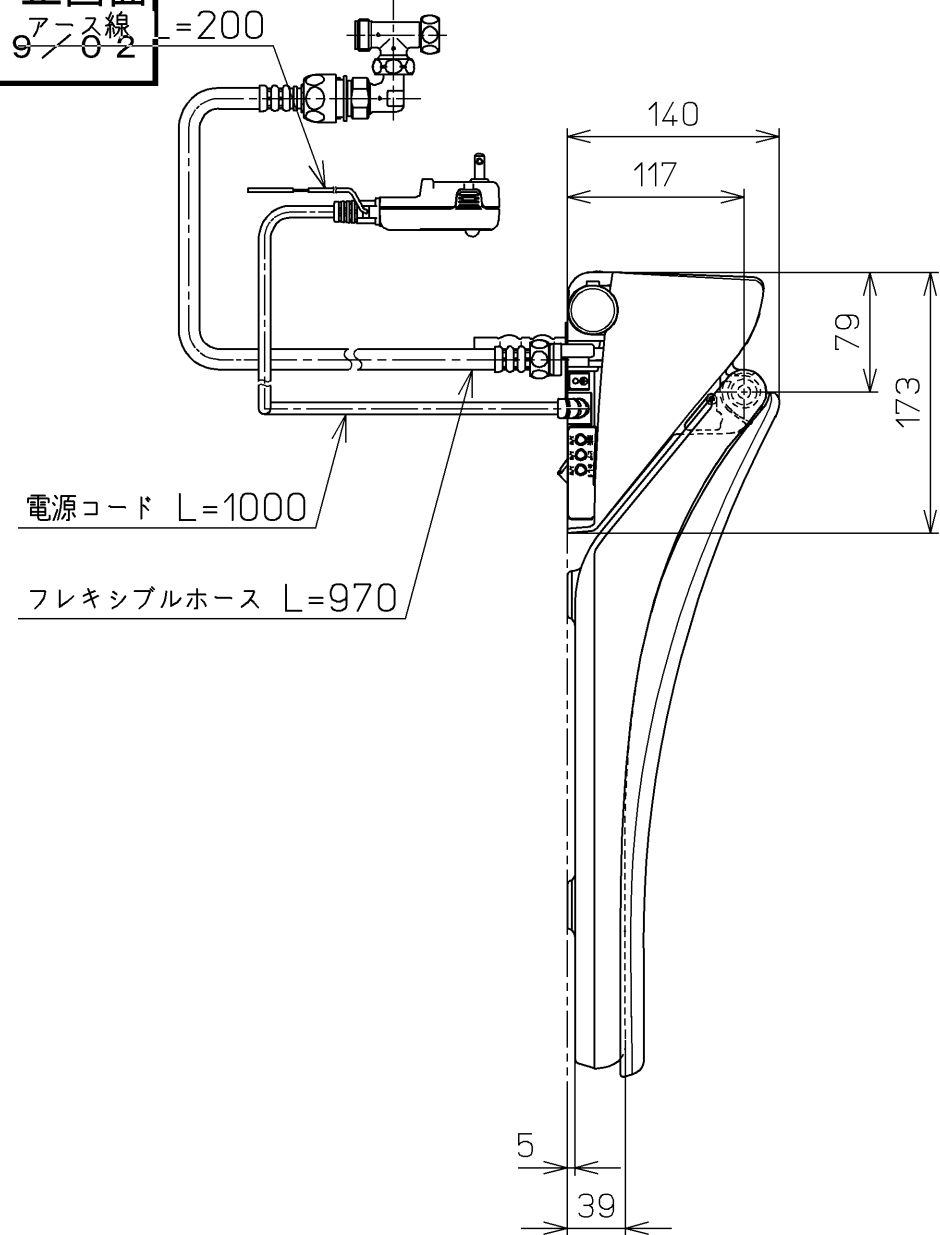

生産中止図面

2009/02

ねじ長 φ4×30(3本)

<特殊内容>

1. 連立トイレ対応リモコン相互干渉防止タイプ2

\*定格 : AC100V-1282W 50/60Hz

<b>TOTO</b>		単位 mm	名称
製図 山本純	検図 井江 手 上	日付 07-04-16	洗淨乾燥脱臭暖房便座
尺度 1 : 5			品番 TCF4321V2
備考			図番 TCF4321V2_A0102