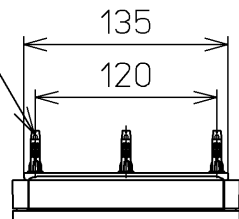

生産中止図面

2009/02

ねじ長 φ4×30(3本)

<特殊内容>

1. 連立トイレ対応リモコン相互干渉防止タイプ2

\*定格 : AC100V-1282W 50/60Hz

<b>TOTO</b>		単位 mm	名称
製図 山本純	検図 井江 手 上	日付 07-04-16	洗淨乾燥脱臭暖房便座
尺度 1 : 5			品番 TCF4321V2
備考			図番 TCF4321V2_A0102