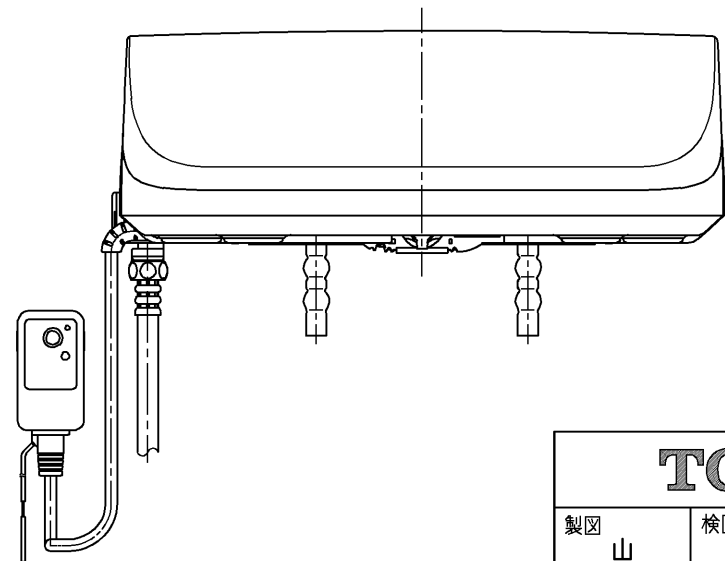

生産中止図面

2009/02

ねじ長 φ4×30(3本)

<特殊内容>

1. 連立トイレ対応リモコン相互干渉防止タイプ2

\*定格 : AC100V-1282W 50/60Hz

<b>TOTO</b>		単位 mm	名称
製図 山本純	検図 井江 手 上	日付 07-04-16	洗淨乾燥脱臭暖房便座
尺度 1 : 5			品番 TCF4321V2
備考			図番 TCF4321V2_A0102