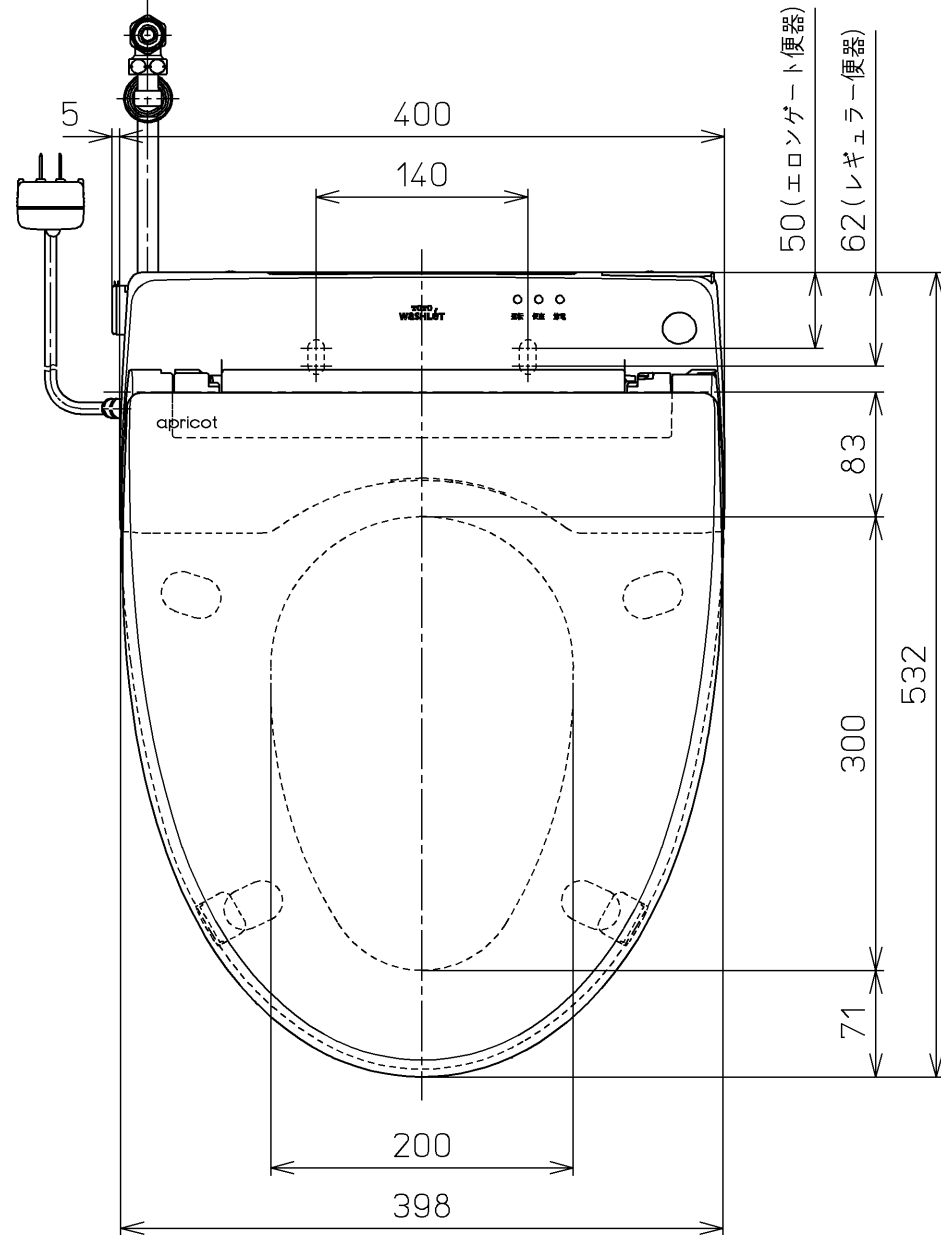

生産中止図面

2009/02

ねじ長 φ4×30(3本)

<特殊内容>

1. 連立トイレ対応リモコン相互干渉防止タイプ2

\*定格 : AC100V-1282W 50/60Hz

<b>TOTO</b>		単位 mm	名称
製図 山本純	検図 井江 手 上	日付 07-04-16	洗淨乾燥脱臭暖房便座
尺度 1 : 5			品番 TCF4321V2
備考			図番 TCF4321V2_A0102