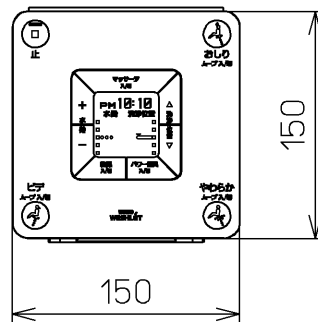

生産中止図面

2009/02

ねじ長 φ4×30(3本)

<特殊内容>

1. 連立トイレ対応リモコン相互干渉防止タイプ2

\*定格 : AC100V-1282W 50/60Hz

<b>TOTO</b>		単位 mm	名称
製図 山本純	検図 井江 手 上	日付 07-04-16	洗淨乾燥脱臭暖房便座
尺度 1 : 5			品番 TCF4321V2
備考			図番 TCF4321V2_A0102