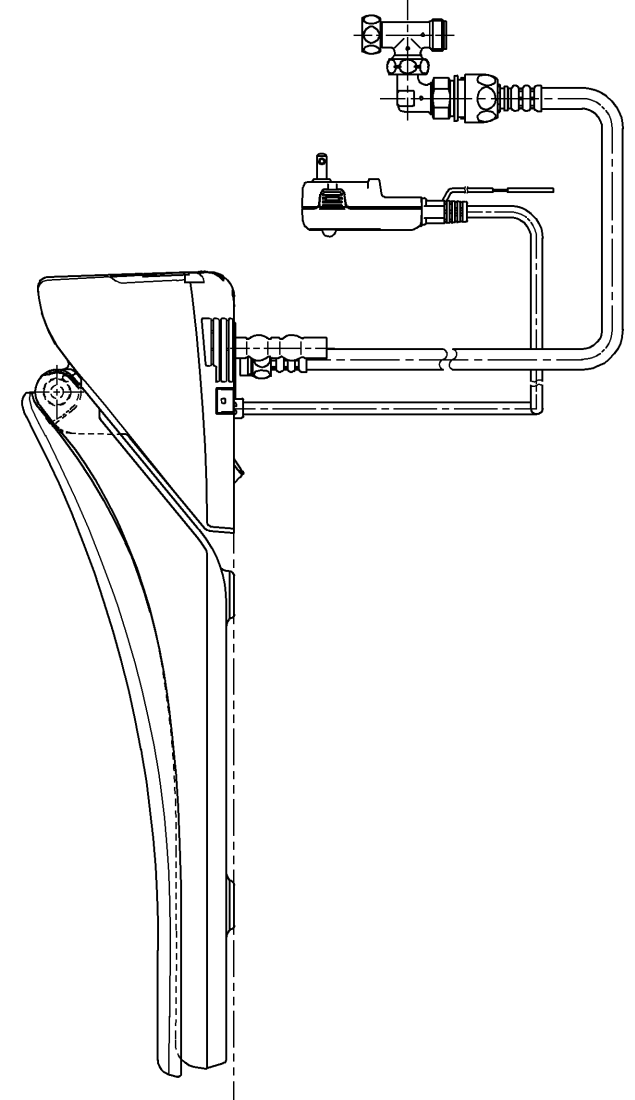

生産中止図面

2009/02

ねじ長 φ4×30(3本)

<特殊内容>

1. 連立トイレ対応リモコン相互干渉防止タイプ2

\*定格 : AC100V-1282W 50/60Hz

<b>TOTO</b>		単位 mm	名称
製図 山本純	検図 井江 手 上	日付 07-04-16	洗淨乾燥脱臭暖房便座
尺度 1 : 5			品番 TCF4321V2
備考			図番 TCF4321V2_A0102