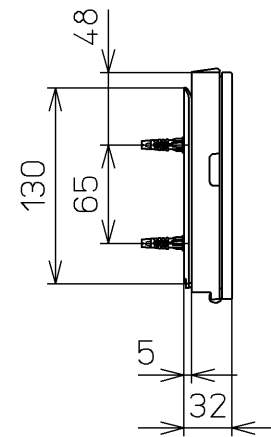

生産中止図面

2009/02

ねじ長 φ4×30(3本)

<特殊内容>

1. 連立トイレ対応リモコン相互干渉防止タイプ2

\*定格 : AC100V-1282W 50/60Hz

<b>TOTO</b>		単位 mm	名称
製図 山本純	検図 井江 手 上	日付 07-04-16	洗淨乾燥脱臭暖房便座
尺度 1 : 5			品番 TCF4321V2
備考			図番 TCF4321V2_A0102